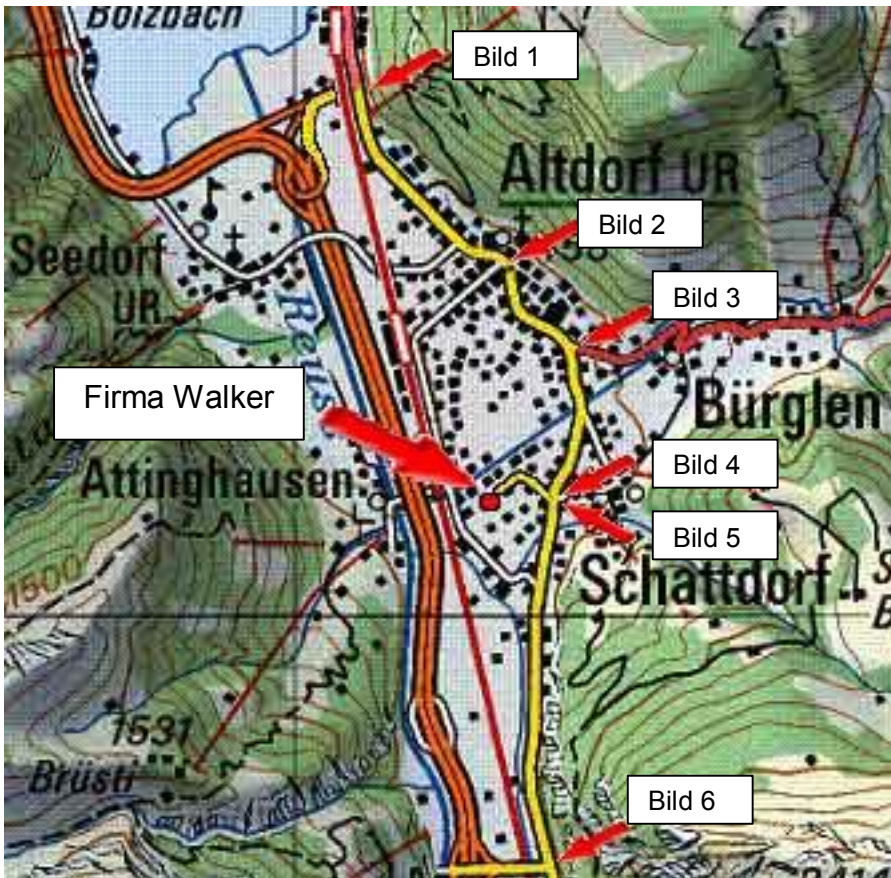

Lageplan

Unten ist die Wegbeschreibung zur Firma Küchenbau Walker Schattdorf. Die Gelbe Linie zeigt an, welche Strasse Sie benützen können. Die roten Pfeile zeigen Schlüsselstellen, welche ich mit einem Foto, zum besseren Verständnis dokumentiert habe.

Firma Walker

Hier sehen Sie die Firma
Küchenbau Walker AG

Bild 1

Autobahnabfahrt **Flüelen**, die Zubringerstrasse beim ersten Kreisels **rechts** Richtung Altdorf.

Bild 2

Beim Telldenkmals **rechts** dem Strassenverlauf folgen.

Bild 3

Beim nächsten Kreisels **rechts** Richtung Schattdorf.

Bild 4

Von **Altdorf** her kommend, in Schattdorf beim Restaurant **Adlergarten** rechts abbiegen.

Bild 5

Von **Erstfeld** her kommend, in Schattdorf beim Restaurant **Adlergarten** links abbiegen.

Bild 6

Autobahnabfahrt Erstfeld. Die Zubringerstrasse Richtung Schattdorf. Bei der **Kreuzung** rechts abbiegen.